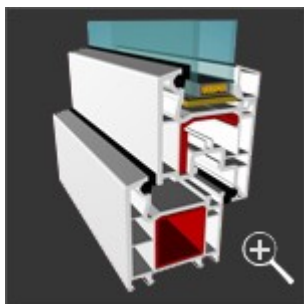

## VIS Vetrex Ideal Softline

**Konstrukcja: jednoramowa**

**Profile: VEKA, trzykomorowe**

**Materiał: kształtowniki z wysokoudarowego PVC w klasie „A” z wzmocnieniami zamkniętymi w profilu ramy**

**Wykończenie powierzchni: profile białe**

**Szyby: standardowo pakiety szybowe Top Glas Ultra U=1,0 z ciepłochronną stalową ramką**

**Szprosy: konstrukcyjne, międzyszybowe, naklejane**

**Okucia: ROTO NT - standardowe wyposażenie : dwa zaczepy antywyważeniowe, stopniowanie uchyłu lub blokada błędnego położenia klamki, mikrowentylacja**